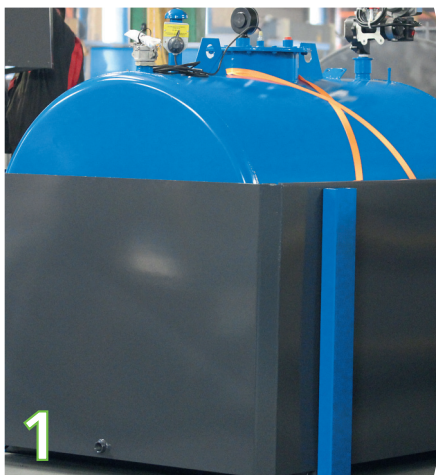

FARMEX COVER POLTTOÖLJYSÄILIÖSUOJA

FARMEX Cover on uusi tuoteinnovaatio polttoöljyn turvalliseen varastointiin. FARMEX Cover on kaksiosainen, sen alaosa on 100%:n valuma-allas ja yläosa lukollisilla ovilla varustettu suoja. FARMEX Cover soveltuu joko uutena hankittavaan tai jo käytössä olevaan säiliöön. Polttoöljysäiliö nostetaan alaosan valuma-altaan sisään ja kiinnitetään pohjaan. Yläosa nostetaan paikalleen ja osat kiinnitetään toisiinsa pulteilla sisäpuolelta. Säiliö on käyttövalmis. Säiliötä käytetään päätyovien kautta ja täytetään toisen päädyn ovien kautta.

KÄYTTÖÖNOTTOVAIHEET

Säiliön nosto ja kiinnitys altaaseen

Yläosan nosto paikalleen ja kiinnitys

Käyttövalmis

FARMEX COVER TEKNISET TIEDOT

Ainevahvuudet

- Alaosan valuma-allas 4mm.
- Yläosa ja ovet 1,5 mm.
- Siniset palkit 2 mm.